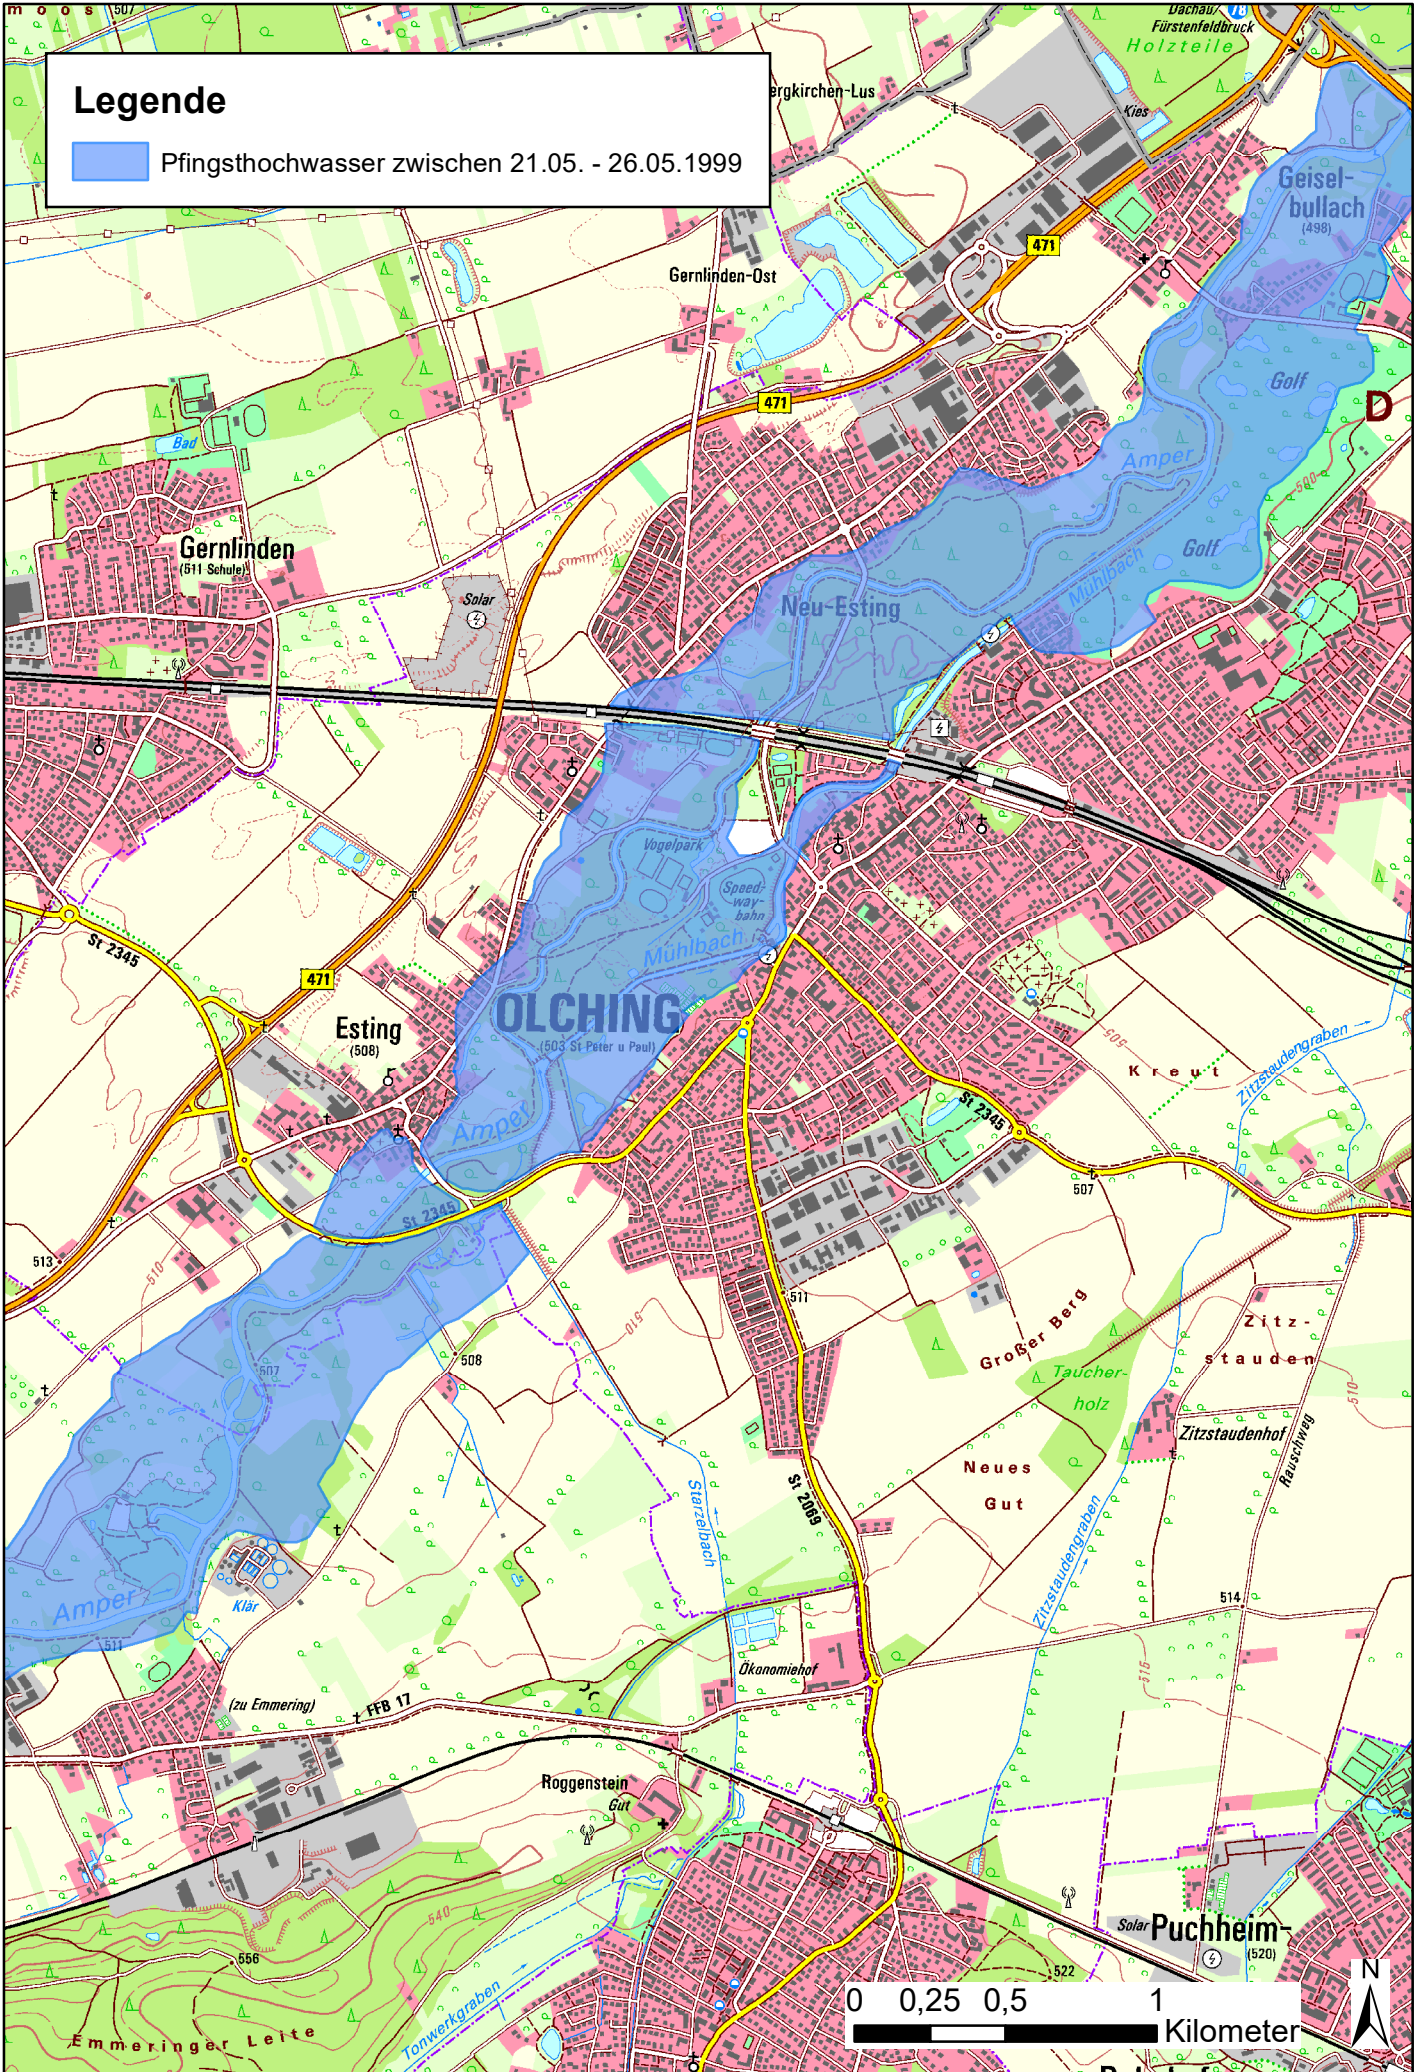

Legende

 Pflingthochwasser zwischen 21.05. - 26.05.1999

0 0,25 0,5 1
Kilometer